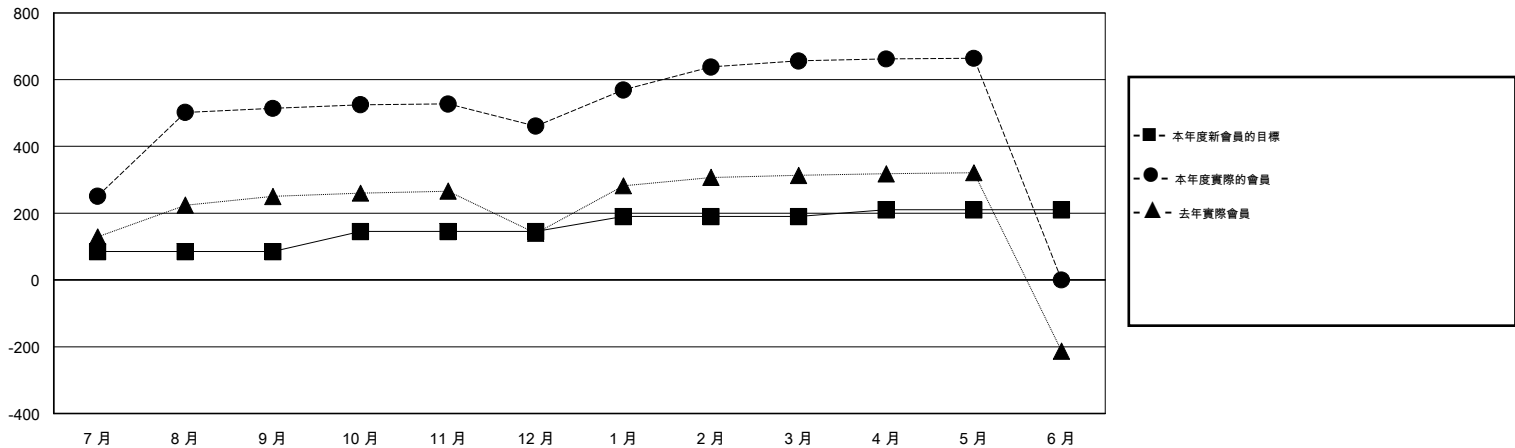

目標和實際會員累積

已取消的分會: 0	66 CLUBS OF 69 增添1位或以上的新會員	性別分佈
		男 2,143 (73.67%)
		女 766 (26.33%)
放棄的會員	點擊這裡取得健康評估資料	家庭單位會員 276
過世 8		戶長 111
分會已取消 0		非戶長 165
其他 98		
總計 106