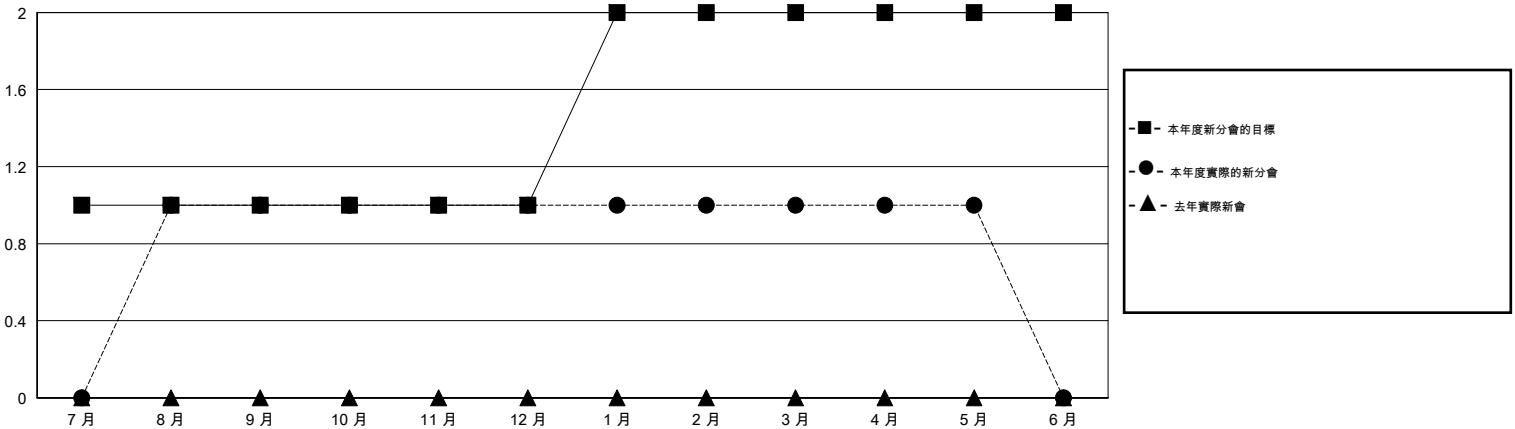

MONTHLY MEMBERSHIP PROGRESS REPORT

District 300C1

Results as of: 5/31/2016

GMT: PEI-JEN CHEN

地點 REP OF CHINA

GMT憲章區 5

分會				
成果 2015-2016				
季	新分會目標	新會	會員流失的分會	淨增/減
7月/8月/9月	1	1	0	1
10月/11月/12月	0	0	0	0
1月/2月/3月	1	0	0	0
4月/5月/6月	0	0	0	0

位會員@每位須繳				
成果 2015-2016				
季	新會員目標	增加的授證/新會員	退會人數	淨增/減
7月/8月/9月	85	540	26	514
10月/11月/12月	60	19	72	-53
1月/2月/3月	45	200	5	195
4月/5月/6月	20	11	3	8

目標與實際新會累積